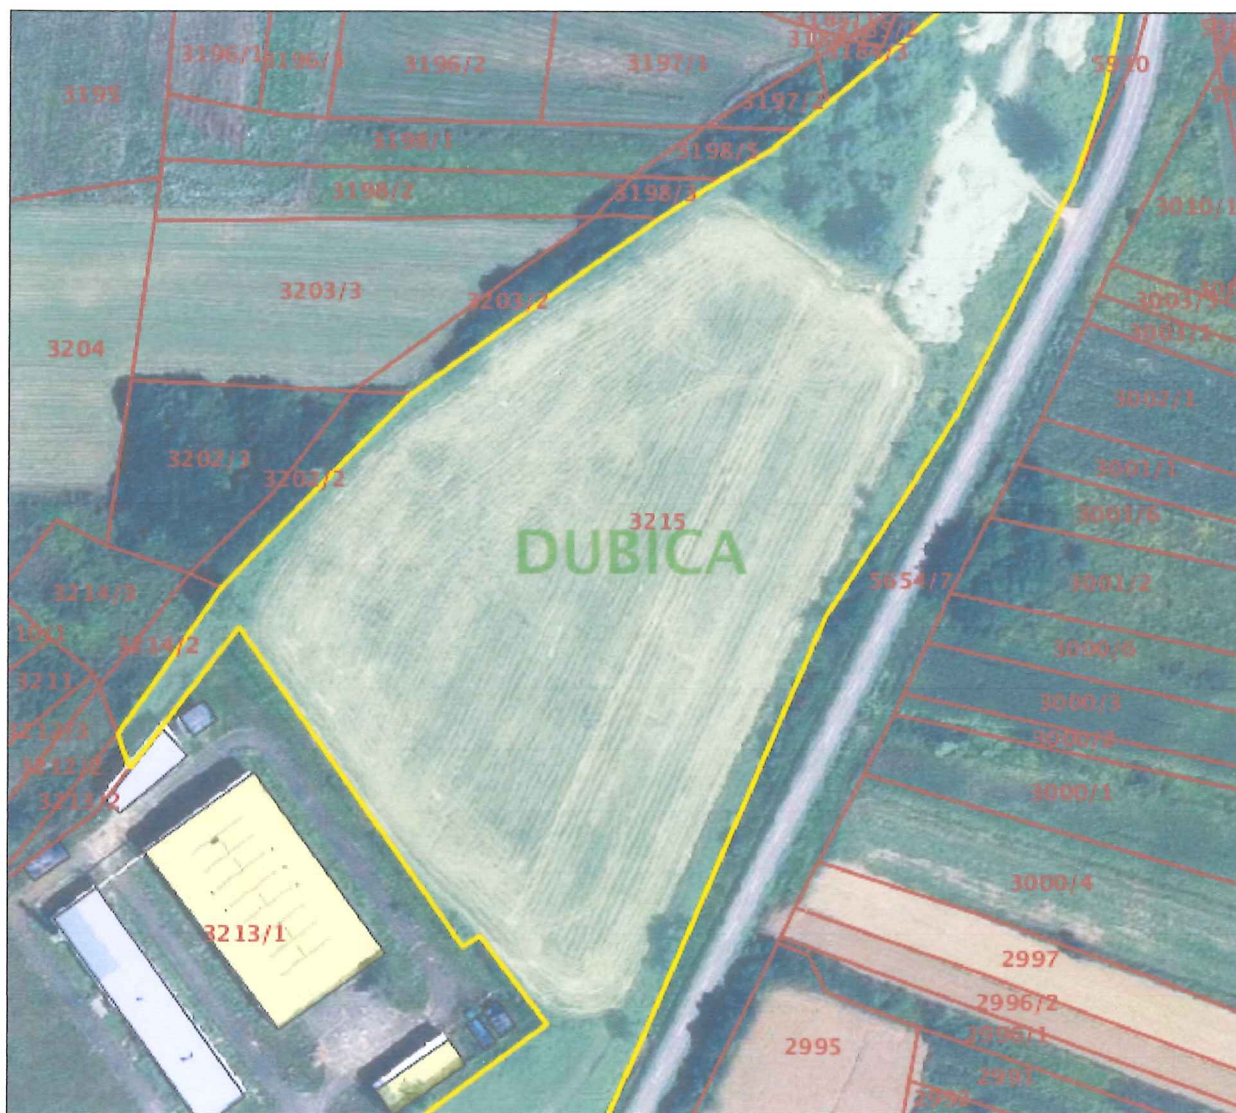

REPUBLIKA HRVATSKA
DRŽAVNA GEODETSKA UPRAVA
ISPOSTAVA ZA KATASTAR NEKRETNINA HRVATSKA KOSTAJNICA

NESLUŽBENA VERZIJA

K.o. DUBICA, 314862
k.č. br.: 3215

IZVOD IZ KATASTARSKOG PLANA

Približno mjerilo ispisa 1: 2000

Izvorno mjerilo plana 1:2880

Datum ispisa: 05.05.2022

REPUBLIKA HRVATSKA
DRŽAVNA GEODETSKA UPRAVA
ISPOSTAVA ZA KATASTAR NEKRETNINA HRVATSKA KOSTAJNICA

NESLUŽBENA VERZIJA

K.o. DUBICA, 314862
k.č. br.: 3215

IZVOD IZ KATASTARSKOG PLANA

Približno mjerilo ispisa 1: 2000

Izvorno mjerilo plana 1:2880

Datum ispisa: 05.05.2022