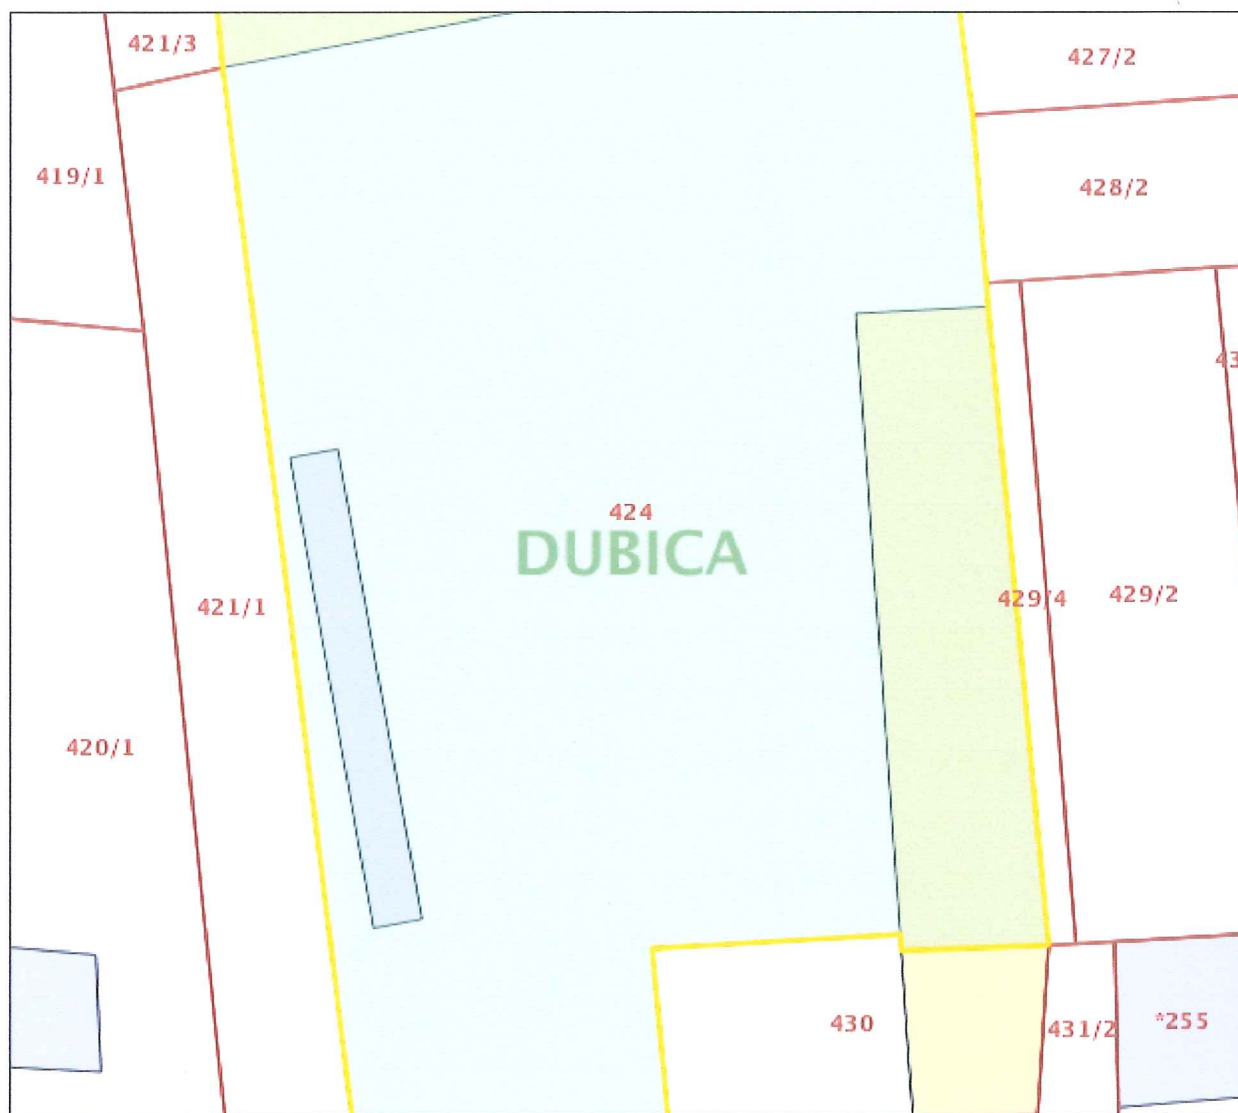

REPUBLIKA HRVATSKA
DRŽAVNA GEODETSKA UPRAVA
ISPOSTAVA ZA KATASTAR NEKRETNINA HRVATSKA KOSTAJNICA

NESLUŽBENA VERZIJA

K.o. DUBICA, 314862
k.č. br.: 424

IZVOD IZ KATASTARSKOG PLANA

Približno mjerilo ispisa 1: 500
Izvorno mjerilo plana 1:2880

Datum ispisa: 04.05.2022

REPUBLIKA HRVATSKA
DRŽAVNA GEODETSKA UPRAVA
ISPOSTAVA ZA KATASTAR NEKRETNINA HRVATSKA KOSTAJNICA

NESLUŽBENA VERZIJA

K.o. DUBICA, 314862
k.č. br.: 424

IZVOD IZ KATASTARSKOG PLANA

Približno mjerilo ispisa 1: 500

Izvorno mjerilo plana 1:2880

Datum ispisa: 04.05.2022